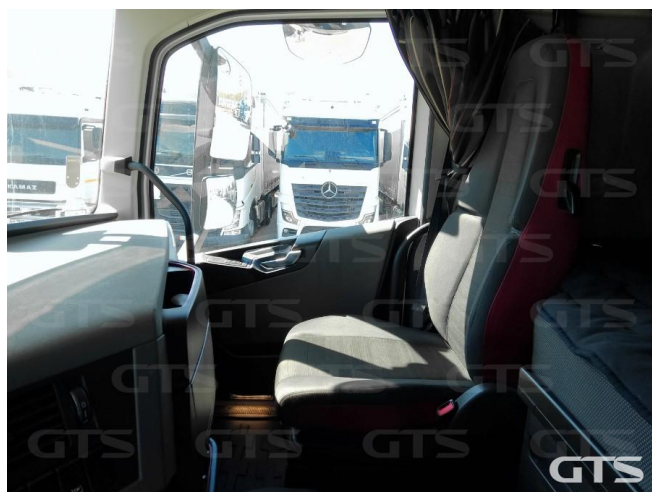

Седелный тягач

Volvo FH 460 2021 г/в

Основные характеристики

Склад: Нижний Новгород	Пробег: 316302
Колёсная формула: 4x2	КПП: Автоматическая
Мощность (л.с.): 469	Евро норма: 6
Инструментальный ящик	Спальных мест: Два
Межколесная блокировка	Автономный отопитель
Обмен техники по схеме trade-in	Два бака
ABS	Кондиционер
Магнитола	Кредит или лизинг в день обращения

Спойлер

Техническое описание

Год изготовления: 2021

Изготовитель: Бельгия

Рабочий объём двигателя, куб.см: 12 777

Разрешенная максимальная масса, кг: 20 500

Масса без нагрузки, кг: 8 159

Экологический класс: ЕВРО-6